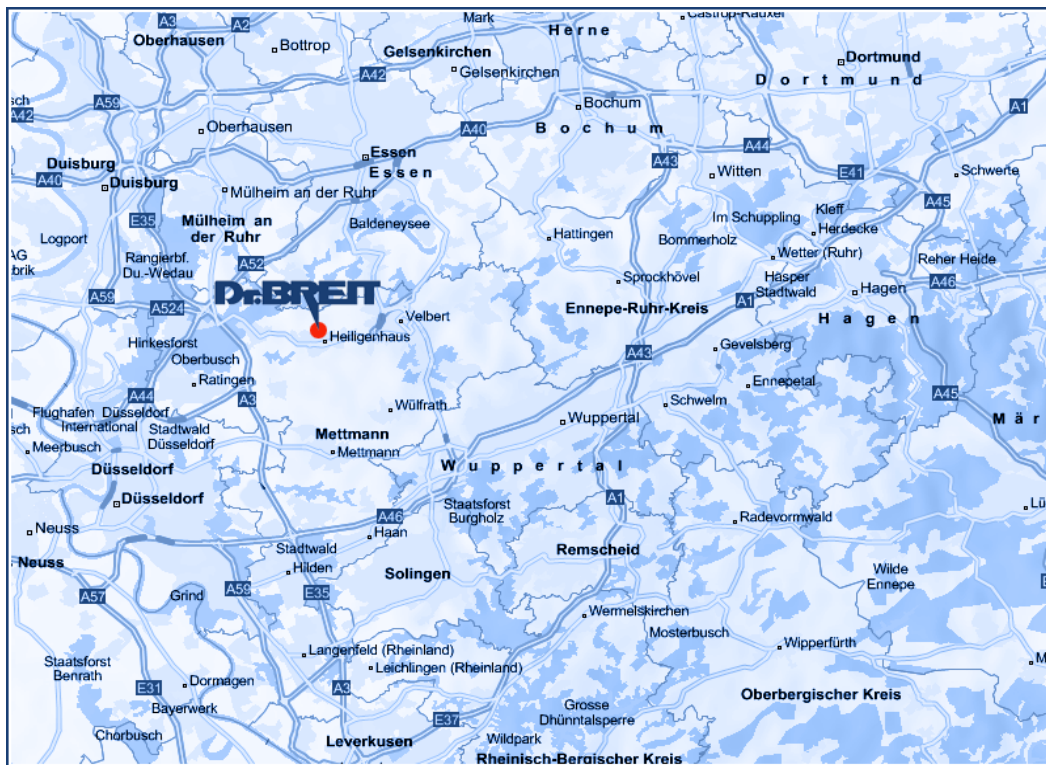

Wegbeschreibung

Am Autobahnkreuz Breitscheid (A3 // A52) fahren Sie Richtung Essen und verlassen die Autobahn sofort wieder an der Ausfahrt Ratingen-Breitscheid. Folgen Sie den Schildern Richtung Heiligenhaus. Sie kommen durch Ratingen-Hösel hindurch und überqueren die S-Bahn-Gleise, immer weiter geradeaus. Nachdem Sie Hösel verlassen haben, erreichen Sie Heiligenhaus. In Heiligenhaus fahren Sie Richtung Velbert oder Gewerbegebiet Hetterscheid. Wenn Sie ins Gewerbegebiet Hetterscheid-Nord abbiegen, liegt die Carl-Zeiss-Str. 25 auf der rechten Seite.