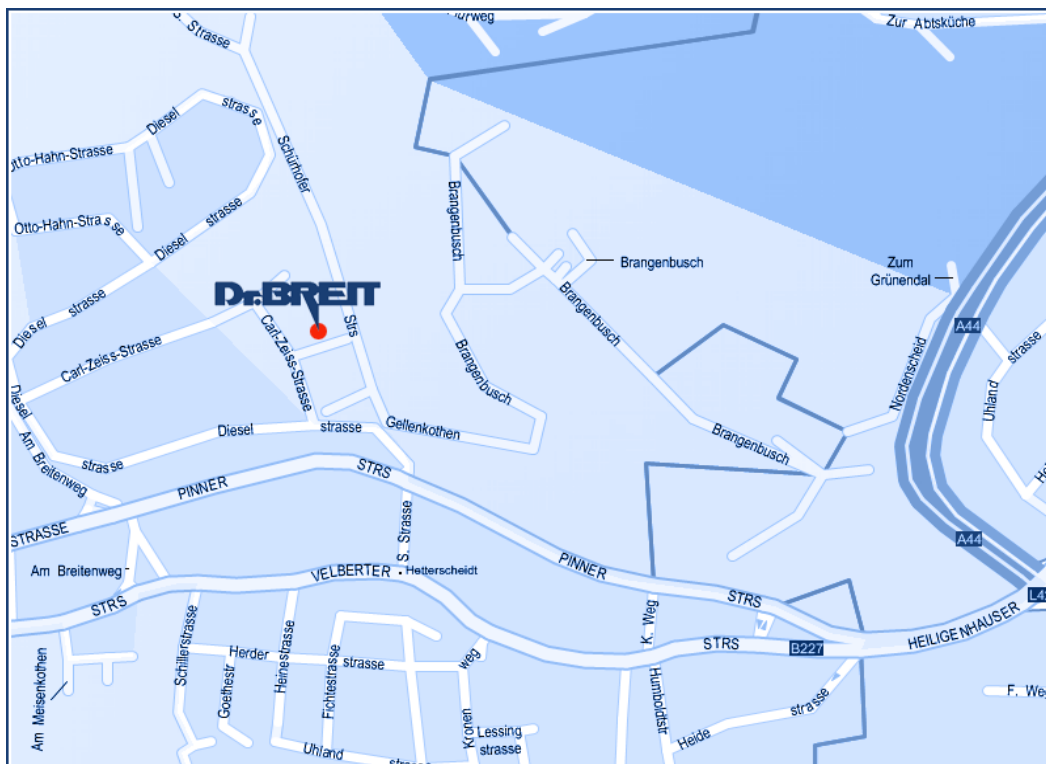

Wegbeschreibung

Am Autobahnkreuz Breitscheid (A3 // A52) fahren Sie Richtung Essen und verlassen die Autobahn sofort wieder an der Ausfahrt Ratingen-Breitscheid. Folgen Sie den Schildern Richtung Heiligenhaus. Sie kommen durch Ratingen-Hösel hindurch und überqueren die S-Bahn-Gleise, immer weiter geradeaus. Nachdem Sie Hösel verlassen haben, erreichen Sie Heiligenhaus. In Heiligenhaus fahren Sie Richtung Velbert oder Gewerbegebiet Hetterscheid. Wenn Sie ins Gewerbegebiet Hetterscheid-Nord abbiegen, liegt die Carl-Zeiss-Str. 25 auf der rechten Seite.